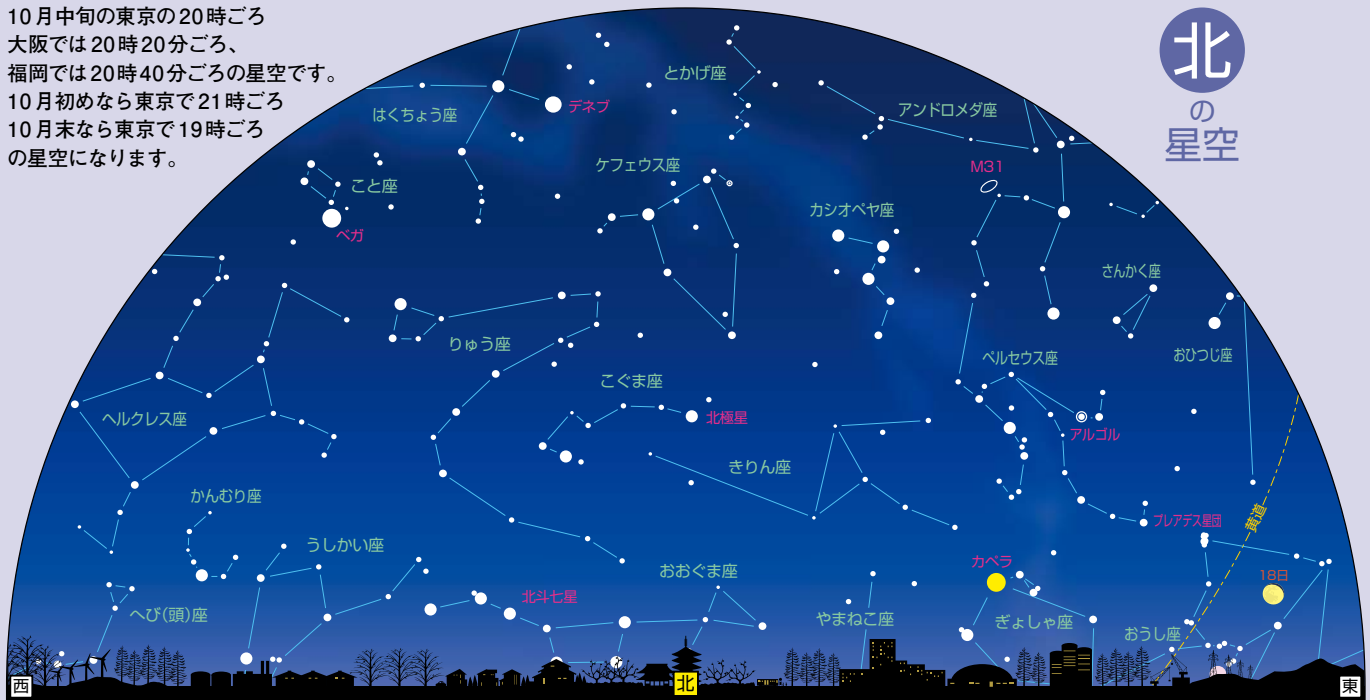

10

Astronomical Calendar

10月 天文カレンダーと天文現象

宵の明星の金星が日没時の高度を上げ、夕焼け空の中で目につく。同じ夕空には土星や火星もいて、にぎやかな光景だ。3日～8日ごろには、細い月がそれぞれの惑星の近くに並ぶ。30日には金星と土星が最接近する。

October

日	月	火	水	木	金	土
						1
2	3	4	5	6	7	8
9	10	11	12	13	14	15
16	17	18	19	20	21	22
23	24	25	26	27	28	29
30	31					

10月中旬の東京の20時ごろ
 大阪では20時20分ごろ、
 福岡では20時40分ごろの星空です。
 10月初めなら東京で21時ごろ
 10月末なら東京で19時ごろ
 の星空になります。

北
の
星空

南
の
星空